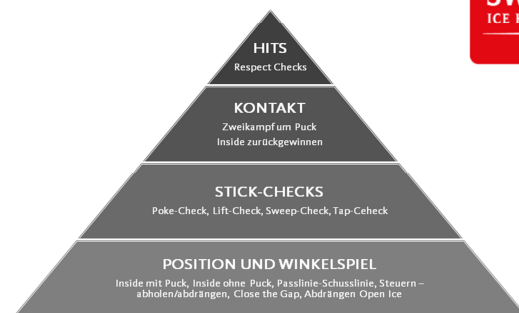

Checking Saison 2017-2018

Meinungsbildung

Ein Check besteht im Grundsatz aus 4 Stufen, welche in der nebenstehenden Pyramide erklärt sind. Mit diesem Formular möchten wir die Möglichkeiten zur Eliminierung des Schritts 4 auf gewissen Leistungsstufen evaluieren.

Einige Verbände wie Hockey Canada, Deutschland oder USA Hockey verbieten den Check (Schritt 4) auf allen Stufen der U13 und tiefer. Schlussendlich hat auch die grösste Juniorenliga der Welt, Great Toronto Hockey League, in einigen Kategorien der U14 bis U17 Checks verboten. Hockey Quebec hat dies ebenfalls umgesetzt.

Swiss Ice Hockey stellt zurzeit Überlegungen an, in einigen Kategorien Checks (Schritt 4) ab Saison 2017/2018 zu verbieten. Diesbezüglich möchten wir Ende Saison 2016/2017 dein Feedback einholen. Bitte beantworte dafür die nachfolgenden Fragen.

Kategorie : _____

Name Trainer : _____

- Hast du während der Saison viele Verletzungen aufgrund von Checks in deiner Mannschaft festgestellt?
- Ein Check hat als einziges Ziel den Gegner vom Puck zu trennen. In eurer Meisterschaft, wie hoch schätzt du die Prozentzahl der Checks um den Puck zu gewinnen?
  - ☐ 100%
  - ☐ > 80%
  - ☐ 50% & 80%
  - ☐ Weniger als 50%
- Ist es deiner Meinung nach nötig, Checks (Schritt 4) bis zur Stufe Mini (nicht enthalten) zu verbieten wie es einige andere Hockey-Nationen vorgemacht haben?
- Ist es deiner Meinung nach nötig, Checks (Schritt 4) in den Kategorien des Breitensports (Mini B, Novizen B & A, Junioren A) zu verbieten?
- Ist es deiner Meinung nach nötig, Checks (Schritt 4) in der 3. & 4. Liga zu verbieten?

Vielen Dank für dein Feedback !

Links zum Thema:

- Verbot von Bodychecks auf Niveau Pee-Wee USA Hockey : <http://www.momsteam.com/usa-hockey/usa-hockey-consider-ban-body-checking-at-pee-wee-level>
- Hockey Quebec verbietet Bodychecks in einigen Kategorien : <http://www.cbc.ca/news/canada/montreal/hockey-quebec-expands-ban-on-body-checking-1.2991494>
- Great Toronto Hockey League verbietet Bodychecks in einigen Kategorien : <http://www.cbc.ca/news/canada/toronto/greater-toronto-hockey-league-bans-body-checking-for-bantam-as-1.2985904>