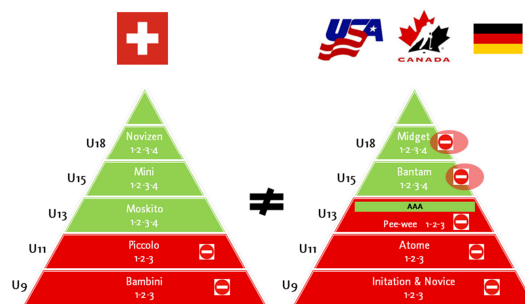

Checking Saison 2017-2018

Meinungsbildung

Ein Check besteht im Grundsatz aus 4 Stufen, welche in der nebenstehenden Pyramide erklärt sind. Mit diesem Formular möchten wir die Möglichkeiten zur Eliminierung des Schritts 4 auf gewissen Leistungsstufen evaluieren.

Einige Verbände wie Hockey Canada, Deutschland oder USA Hockey verbieten den Check (Schritt 4) auf allen Stufen der U13 und tiefer. Schlussendlich hat auch die grösste Juniorenliga der Welt, Great Toronto Hockey League, in einigen Kategorien der U14 bis U17 Checks verboten. Hockey Quebec hat dies ebenfalls umgesetzt.

Swiss Ice Hockey stellt zurzeit Überlegungen an, in einigen Kategorien Checks (Schritt 4) ab Saison 2017/2018 zu verbieten. Diesbezüglich möchten wir Ende Saison 2016/2017 dein Feedback einholen. Bitte beantworte dafür die nachfolgenden Fragen.

Kategorie : _____

Name Trainer : _____

- Hast du während der Saison viele Verletzungen aufgrund von Checks in deiner Mannschaft festgestellt?
- Ein Check hat als einziges Ziel den Gegner vom Puck zu trennen. In eurer Meisterschaft, wie hoch schätzt du die Prozentzahl der Checks um den Puck zu gewinnen?
  - ☐ 100%
  - ☐ > 80%
  - ☐ 50% & 80%
  - ☐ Weniger als 50%
- Ist es deiner Meinung nach nötig, Checks (Schritt 4) bis zur Stufe Mini (nicht enthalten) zu verbieten wie es einige andere Hockey-Nationen vorgemacht haben?
- Ist es deiner Meinung nach nötig, Checks (Schritt 4) in den Kategorien des Breitensports (Mini B, Novizen B & A, Junioren A) zu verbieten?
- Ist es deiner Meinung nach nötig, Checks (Schritt 4) in der 3. & 4. Liga zu verbieten?

Vielen Dank für dein Feedback !

Links zum Thema:

- Verbot von Bodychecks auf Niveau Pee-Wee USA Hockey : <http://www.momsteam.com/usa-hockey/usa-hockey-consider-ban-body-checking-at-pee-wee-level>
- Hockey Quebec verbietet Bodychecks in einigen Kategorien : <http://www.cbc.ca/news/canada/montreal/hockey-quebec-expands-ban-on-body-checking-1.2991494>
- Great Toronto Hockey League verbietet Bodychecks in einigen Kategorien : <http://www.cbc.ca/news/canada/toronto/greater-toronto-hockey-league-bans-body-checking-for-bantam-as-1.2985904>