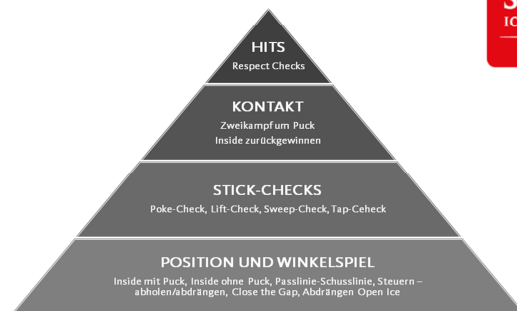

Checking Saison 2017-2018

Formation d'opinion

En principe, une mise en échec comporte 4 étapes, qui sont décrites sur la pyramide ci-contre. Le présent formulaire a pour but d'évaluer la possibilité d'éliminer le step 4 pour certaines catégories.

Des fédérations comme Hockey Canada, l'Allemagne ou USA Hockey interdisent le Hit (Step 4) dans toutes les catégories U13 et inférieures. Dernièrement, la plus grande league de hockey junior au monde, la Great Toronto hockey league a interdit les checks dans certaines catégories des 14 à 17 ans. Hockey Quebec en a fait de même.

La fédération Suisse de hockey réfléchit à la possibilité d'interdire le hit (step 4) dans certaines catégories dès la saison 2017-2018. Nous aimerions avoir ton feedback à la fin de la saison 2016-2017. Merci de répondre à ces quelques questions.

Catégorie : _____ Nom du coach : _____

- As-tu constaté beaucoup de blessures dues à des checks dans ton équipe lors de la saison écoulée ?
- Un check a pour seul raison de pouvoir séparer le puck du joueur. Lors de votre championnat, à combien estimes-tu le pourcentage de checks réalisés pour récupérer le puck ?
  - ☐ 100%
  - ☐ > 80%
  - ☐ 50% & 80%
  - ☐ Moins de 50%
- A ton avis, faut-il interdire les mises en échec (step 4) jusqu'en mini (non-compris), comme l'ont fait certaines autres nations de hockey ?
- A ton avis, faut-il interdire les mises en échec (step 4) dans les catégories sport de masse (mini B, novice B & A, juniors A) ?
- A ton avis, faut-il interdire les mises en échec (step 4) en 3ème & 4ème ligue ?

Merci pour ton feedback !

Liens sur le sujet :

- Le body check interdit au niveau Pee-wee par USA Hockey : <http://www.momsteam.com/usa-hockey/usa-hockey-consider-ban-body-checking-at-pee-wee-level>
- Hockey Quebec interdit les mises en échec dans certaines catégories : <http://www.cbc.ca/news/canada/montreal/hockey-quebec-expands-ban-on-body-checking-1.2991494>
- Great Toronto Hockey league interdit les mises en échec dans certaines catégories : <http://www.cbc.ca/news/canada/toronto/greater-toronto-hockey-league-bans-body-checking-for-bantam-as-1.2985904>