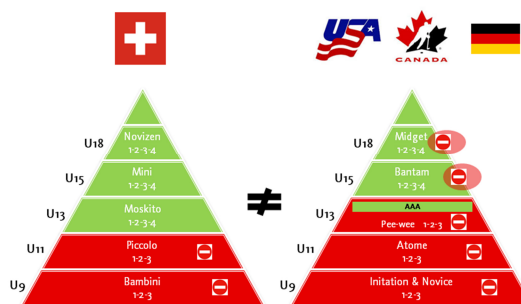

Checking Saison 2017-2018

Formation d'opinion

En principe, une mise en échec comporte 4 étapes, qui sont décrites sur la pyramide ci-contre. Le présent formulaire a pour but d'évaluer la possibilité d'éliminer le step 4 pour certaines catégories.

Des fédérations comme Hockey Canada, l'Allemagne ou USA Hockey interdisent le Hit (Step 4) dans toutes les catégories U13 et inférieures. Dernièrement, la plus grande league de hockey junior au monde, la Great Toronto hockey league a interdit les checks dans certaines catégories des 14 à 17 ans. Hockey Quebec en a fait de même.

La fédération Suisse de hockey réfléchit à la possibilité d'interdire le hit (step 4) dans certaines catégories dès la saison 2017-2018. Nous aimerions avoir ton feedback à la fin de la saison 2016-2017. Merci de répondre à ces quelques questions.

Catégorie : _____ Nom du coach : _____

- As-tu constaté beaucoup de blessures dues à des checks dans ton équipe lors de la saison écoulée ?
- Un check a pour seul raison de pouvoir séparer le puck du joueur. Lors de votre championnat, à combien estimes-tu le pourcentage de checks réalisés pour récupérer le puck ?
  - ☐ 100%
  - ☐ > 80%
  - ☐ 50% & 80%
  - ☐ Moins de 50%
- A ton avis, faut-il interdire les mises en échec (step 4) jusqu'en mini (non-compris), comme l'ont fait certaines autres nations de hockey ?
- A ton avis, faut-il interdire les mises en échec (step 4) dans les catégories sport de masse (mini B, novice B & A, juniors A) ?
- A ton avis, faut-il interdire les mises en échec (step 4) en 3ème & 4ème ligue ?

Merci pour ton feedback !

Liens sur le sujet :

- Le body check interdit au niveau Pee-wee par USA Hockey : <http://www.momsteam.com/usa-hockey/usa-hockey-consider-ban-body-checking-at-pee-wee-level>
- Hockey Quebec interdit les mises en échec dans certaines catégories : <http://www.cbc.ca/news/canada/montreal/hockey-quebec-expands-ban-on-body-checking-1.2991494>
- Great Toronto Hockey league interdit les mises en échec dans certaines catégories : <http://www.cbc.ca/news/canada/toronto/greater-toronto-hockey-league-bans-body-checking-for-bantam-as-1.2985904>